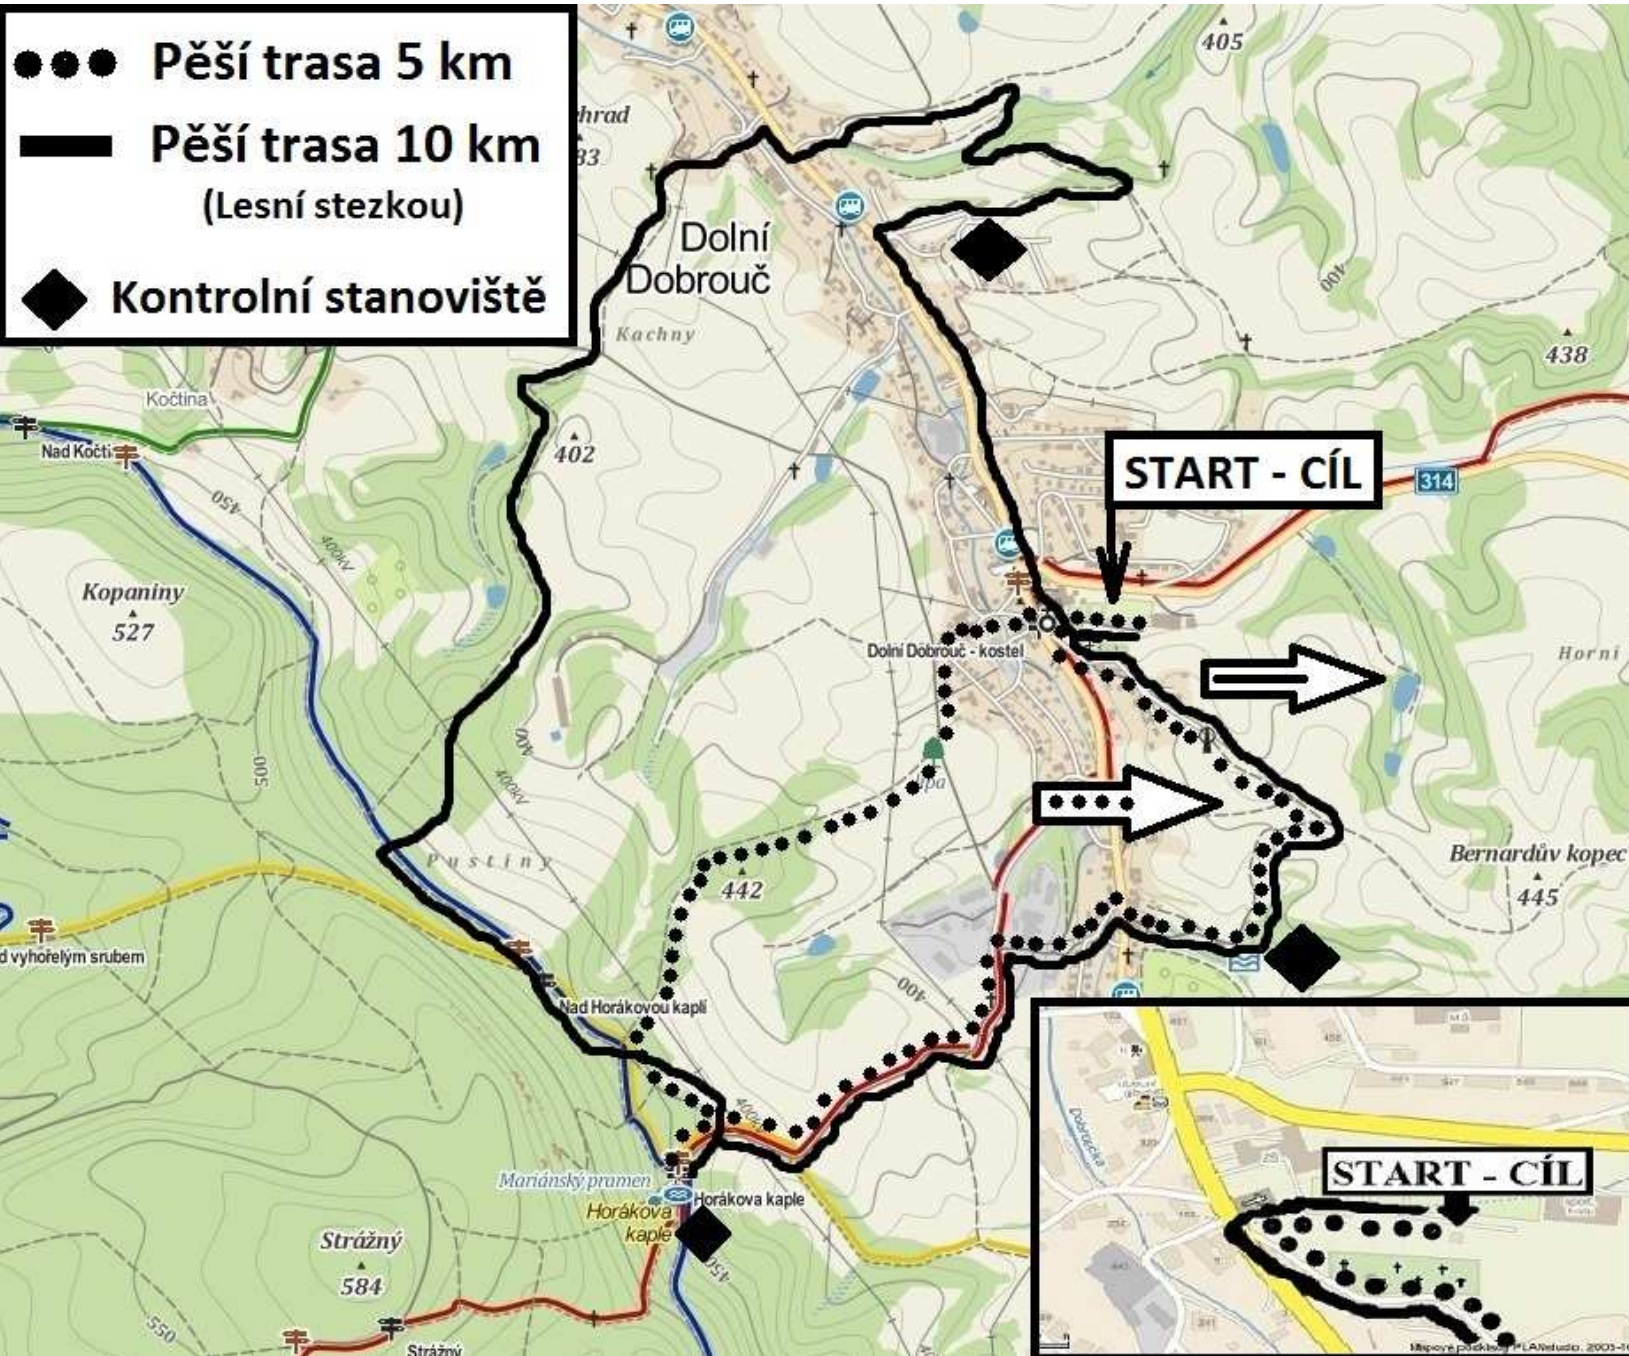

POCHOD PŘES KOPCE A DOLÍKY

Skautská klubovna
tee-pee, Lesní soutěž
točené limo a pivo, opékání
Trasa pěší 10 km do cíle 1,5 km
otevřeno do 15:00

Horákova kaple
program pro děti
Trasa pěší 5 km do cíle 2,5 km
Trasa pěší 10 km do cíle 6,5 km
otevřeno do 14:00

Koupaliště
točené pivo, opékání
Trasa pěší 5 km do cíle 4 km
Trasa pěší 10 km do cíle 8 km
otevřeno do 16:30